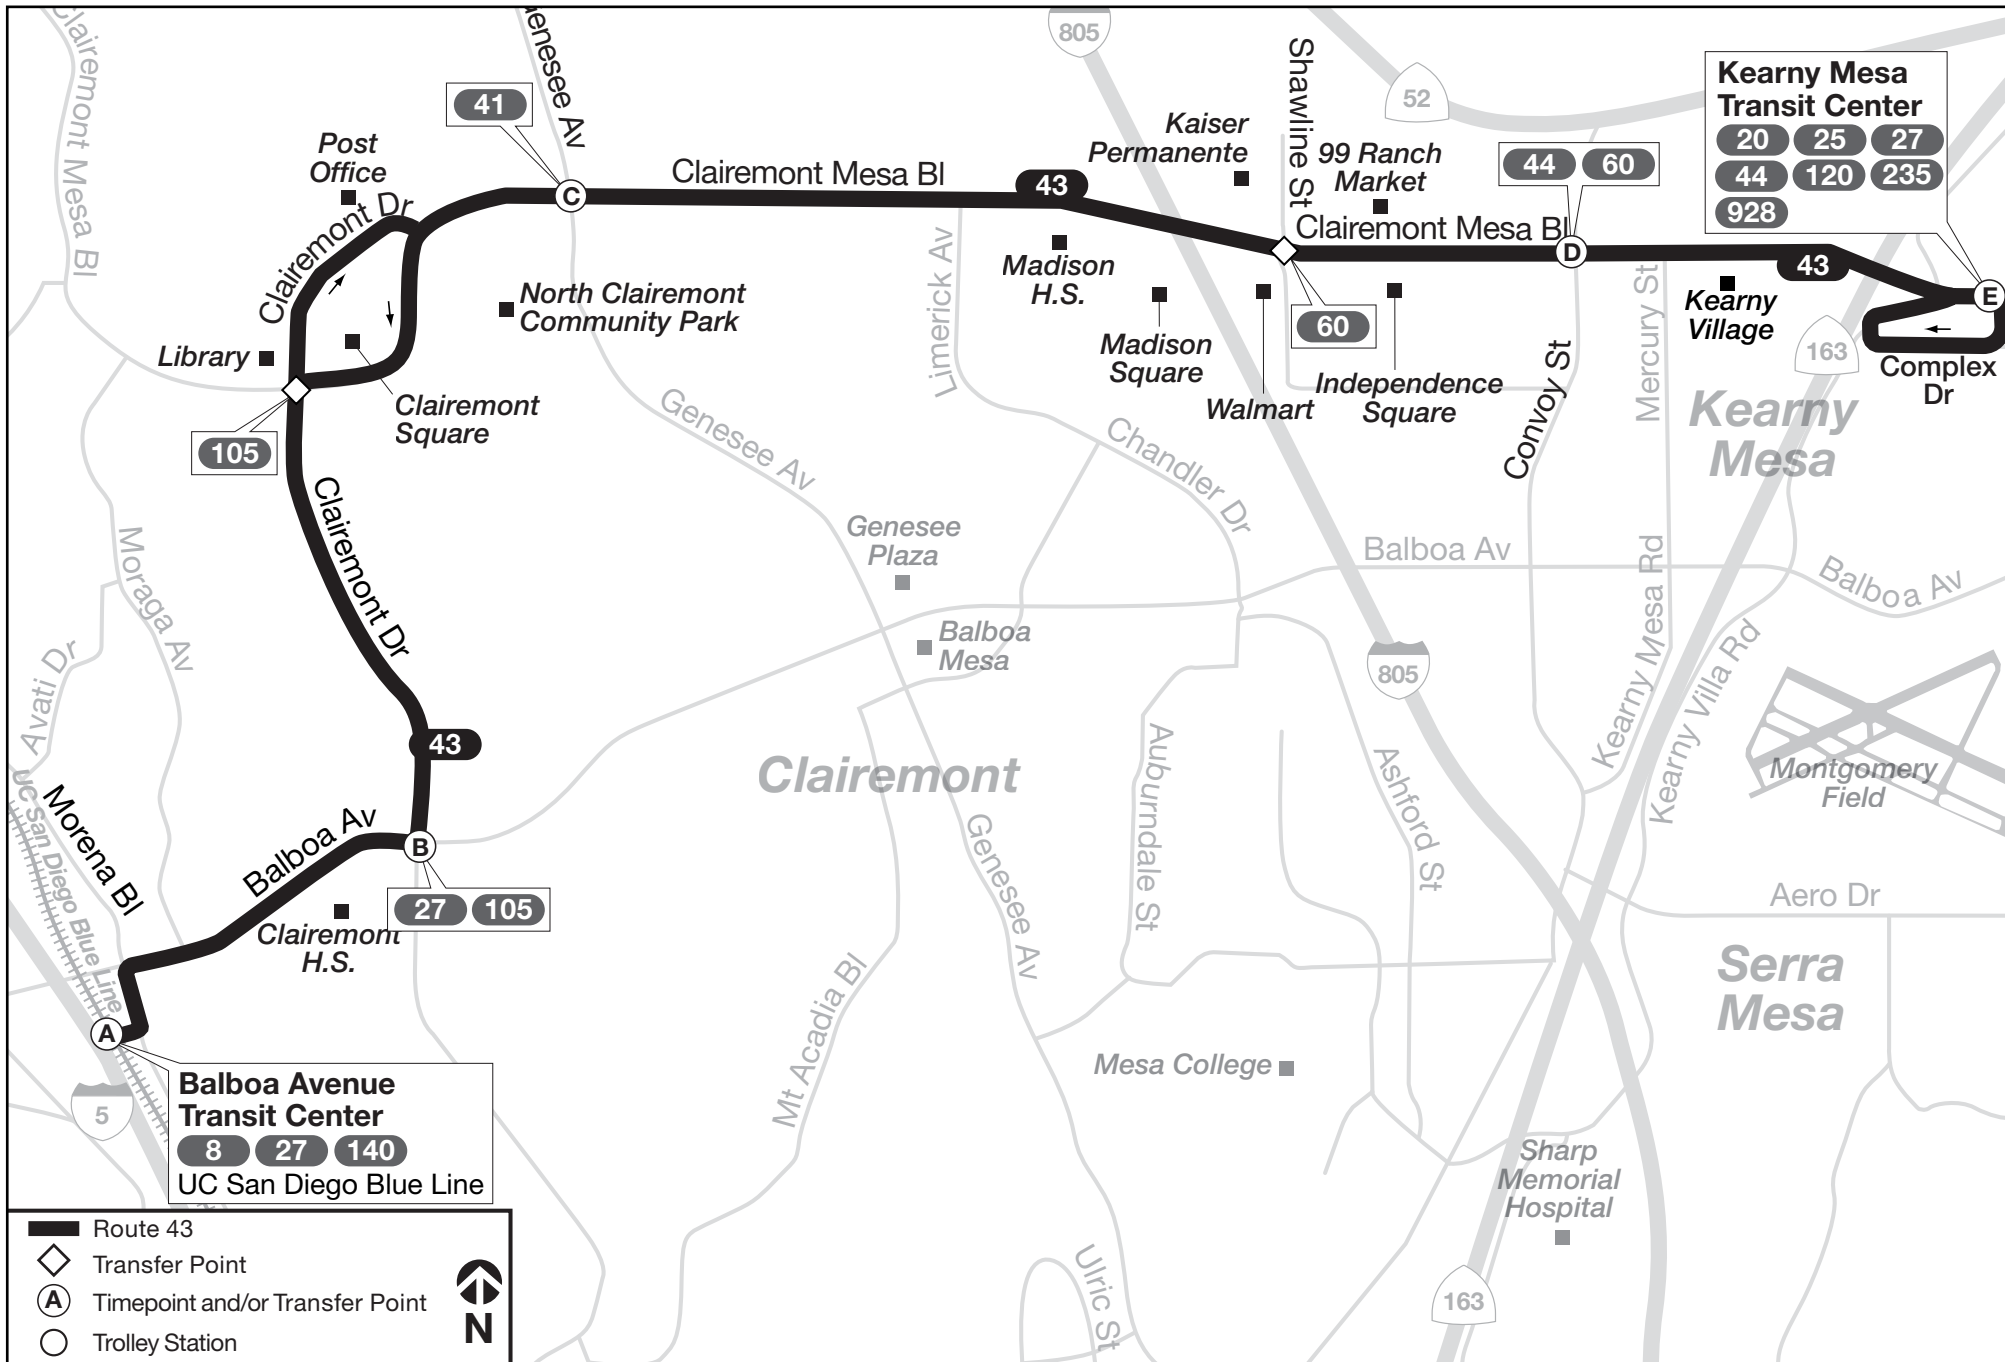

MTS Information & Trip Planning MTS Información y planeo de viaje	511 or/ó (619) 233-3004
TTY/TDD (teletype for hearing impaired) Teletipo para sordos	(619) 234-5005 or/ó (888) 722-4889
InfoExpress (24-hour info via Touch-Tone phone) Información las 24 horas (vía teléfono de teclas)	(619) 685-4900
Customer Service / Suggestions Servicio al cliente / Sugerencias	(619) 557-4555
MTS Security MTS Seguridad	(619) 595-4960
Lost & Found Objetos extraviados	(619) 233-3004
Transit Store	(619) 234-1060 12th & Imperial Transit Center M-F 8am-5pm
For MTS online trip planning Planificación de viajes por Internet	sdmts.com

For more information on riding MTS services, pick up a Rider's Guide on a bus or at the Transit Store, or visit sdmts.com.

Para obtener más información sobre el uso de los servicios de MTS, recoja un 'Rider's Guide' en un autobús o en la Transit Store, o visita a sdmts.com.

Thank you for riding MTS! ¡Gracias por viajar con MTS!

43

**Balboa Avenue Transit Center –
Kearny Mesa Transit Center**
via Clairemont Mesa Blvd.

DESTINATIONS

- Clairemont Square
- Clairemont High School
- Madison High School
- Kearny Village

TROLLEY CONNECTIONS
• Balboa Avenue

sdmts.com

Route Alerts, Updated Schedules,
Connections & More

Alternative formats available upon request. Please call: (619) 557-4555 / Formato alternativo disponible al preguntar. Favor de llamar: (619) 557-4555

Route 43 – Sunday / domingo

Balboa Avenue Transit Center → Kearny Mesa

(A) Balboa Avenue Transit Center DEPART	(B) Balboa Av. & Clairemont Dr.	(C) Clairemont Mesa Bl. & Genesee Av.	(D) Clairemont Mesa Bl. & Convoy St.	(E) Kearny Mesa Transit Center ARRIVE
6:29a	6:34a	6:43a	6:53a	6:58a
6:59	7:04	7:13	7:23	7:28
7:29	7:34	7:43	7:53	7:58
7:59	8:04	8:13	8:23	8:28
8:29	8:34	8:43	8:53	8:58
8:59	9:04	9:13	9:23	9:28
9:29	9:34	9:43	9:53	9:58
9:52	9:57	10:06	10:16	10:21
10:22	10:27	10:36	10:46	10:51
10:52	10:57	11:06	11:17	11:23
11:22	11:27	11:36	11:47	11:53
11:52	11:57	12:06p	12:17p	12:23p
12:22p	12:27p	12:36	12:47	12:53
12:52	12:57	1:06	1:17	1:23
1:22	1:27	1:36	1:47	1:53
1:52	1:58	2:07	2:19	2:25
2:22	2:28	2:37	2:49	2:55
2:52	2:58	3:07	3:19	3:25
3:22	3:28	3:37	3:49	3:55
3:52	3:58	4:07	4:19	4:25
4:22	4:28	4:37	4:49	4:55
4:52	4:58	5:07	5:19	5:25
5:22	5:28	5:37	5:49	5:55
5:52	5:57	6:06	6:17	6:23
6:22	6:27	6:36	6:47	6:53
6:52	6:57	7:06	7:17	7:23
7:22	7:27	7:35	7:45	7:50
7:45	7:50	7:58	8:08	8:13
8:15	8:20	8:28	8:38	8:43
8:45	8:50	8:58	9:08	9:13
9:15	9:20	9:28	9:38	9:43
9:49	9:53	10:00	10:09	10:13

Kearny Mesa → Balboa Avenue Transit Center

(E) Kearny Mesa Transit Center DEPART	(D) Clairemont Mesa Bl. & Convoy St.	(C) Clairemont Mesa Bl. & Genesee Av.	(B) Balboa Av. & Clairemont Dr.	(A) Balboa Avenue Transit Center ARRIVE
6:31a	6:38a	6:47a	6:56a	7:01a
7:05	7:12	7:21	7:31	7:37
7:35	7:42	7:51	8:01	8:07
8:05	8:12	8:21	8:31	8:37
8:35	8:42	8:51	9:01	9:07
9:05	9:12	9:21	9:31	9:37
9:35	9:42	9:51	10:01	10:07
10:05	10:12	10:21	10:31	10:37
10:33	10:41	10:51	11:01	11:07
11:03	11:11	11:21	11:31	11:37
11:33	11:41	11:51	12:01p	12:07p
12:03p	12:11p	12:21p	12:31	12:37
12:33	12:41	12:51	1:01	1:07
1:03	1:11	1:21	1:31	1:37
1:33	1:41	1:51	2:01	2:07
2:03	2:11	2:21	2:31	2:37
2:33	2:41	2:51	3:01	3:07
3:03	3:11	3:21	3:31	3:37
3:33	3:41	3:51	4:01	4:07
4:03	4:11	4:21	4:31	4:37
4:33	4:41	4:51	5:01	5:07
5:03	5:11	5:21	5:31	5:37
5:35	5:42	5:51	6:01	6:07
6:05	6:12	6:21	6:31	6:37
6:37	6:44	6:53	7:02	7:07
7:03	7:09	7:17	7:25	7:30
7:33	7:39	7:47	7:55	8:00
8:01	8:07	8:15	8:23	8:28
8:30	8:36	8:44	8:52	8:57
9:00	9:06	9:14	9:22	9:27

A Saturday or Sunday schedule will be operated on the following holidays and observed holidays
Se operará con horario de sábado o domingo durante los siguientes días festivos y feriados observados

>>> New Year's Day, Presidents' Day, Memorial Day, Independence Day, Labor Day, Thanksgiving, Christmas