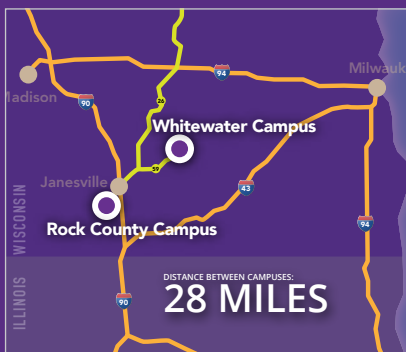

¡Bienvenidos, futuros estudiantes! Nos entusiasma que estés pensando venir con nosotros a UW-Whitewater en el Condado de Rock.

Sabemos que URock va a ser la piedra de base para tu futuro. La Facultad de Estudios Integrados combina las ventajas de una universidad pequeña con los recursos del Sistema de la Universidad de Wisconsin, reconocidos a nivel mundial. Puedes completar una diplomatura de dos años, es decir un grado de Asociado en Artes y Ciencias (AAS), diseñada para prepararte para la siguiente etapa de tu trayectoria académica o profesional, **mientras continúas trabajando o simplemente te quedas cerca de casa.**

Si decides que lo que necesitas es una licenciatura de 4 años, te ayudaremos a transferirte sin problemas a nuestro campus de Whitewater o a cualquier otra universidad del Sistema UW que consideres que es la mejor opción para ti, incluida UW-Madison.

Empieza aquí y llega a cualquier parte. Permítenos mostrarte todas las maneras en que **perteneces a URock.**

TASA DE ACEPTACIÓN DEL **100%**

64%
ESTUDIANTES DE PRIMERA GENERACIÓN

769 ESTUDIANTES EL CAMPUS DE ROCK

11,073 ESTUDIANTES EL CAMPUS DE WHITewater

Los estudiantes se animan unos a otros durante los juegos en el Festival de Otoño en el campus del Condado de Rock.