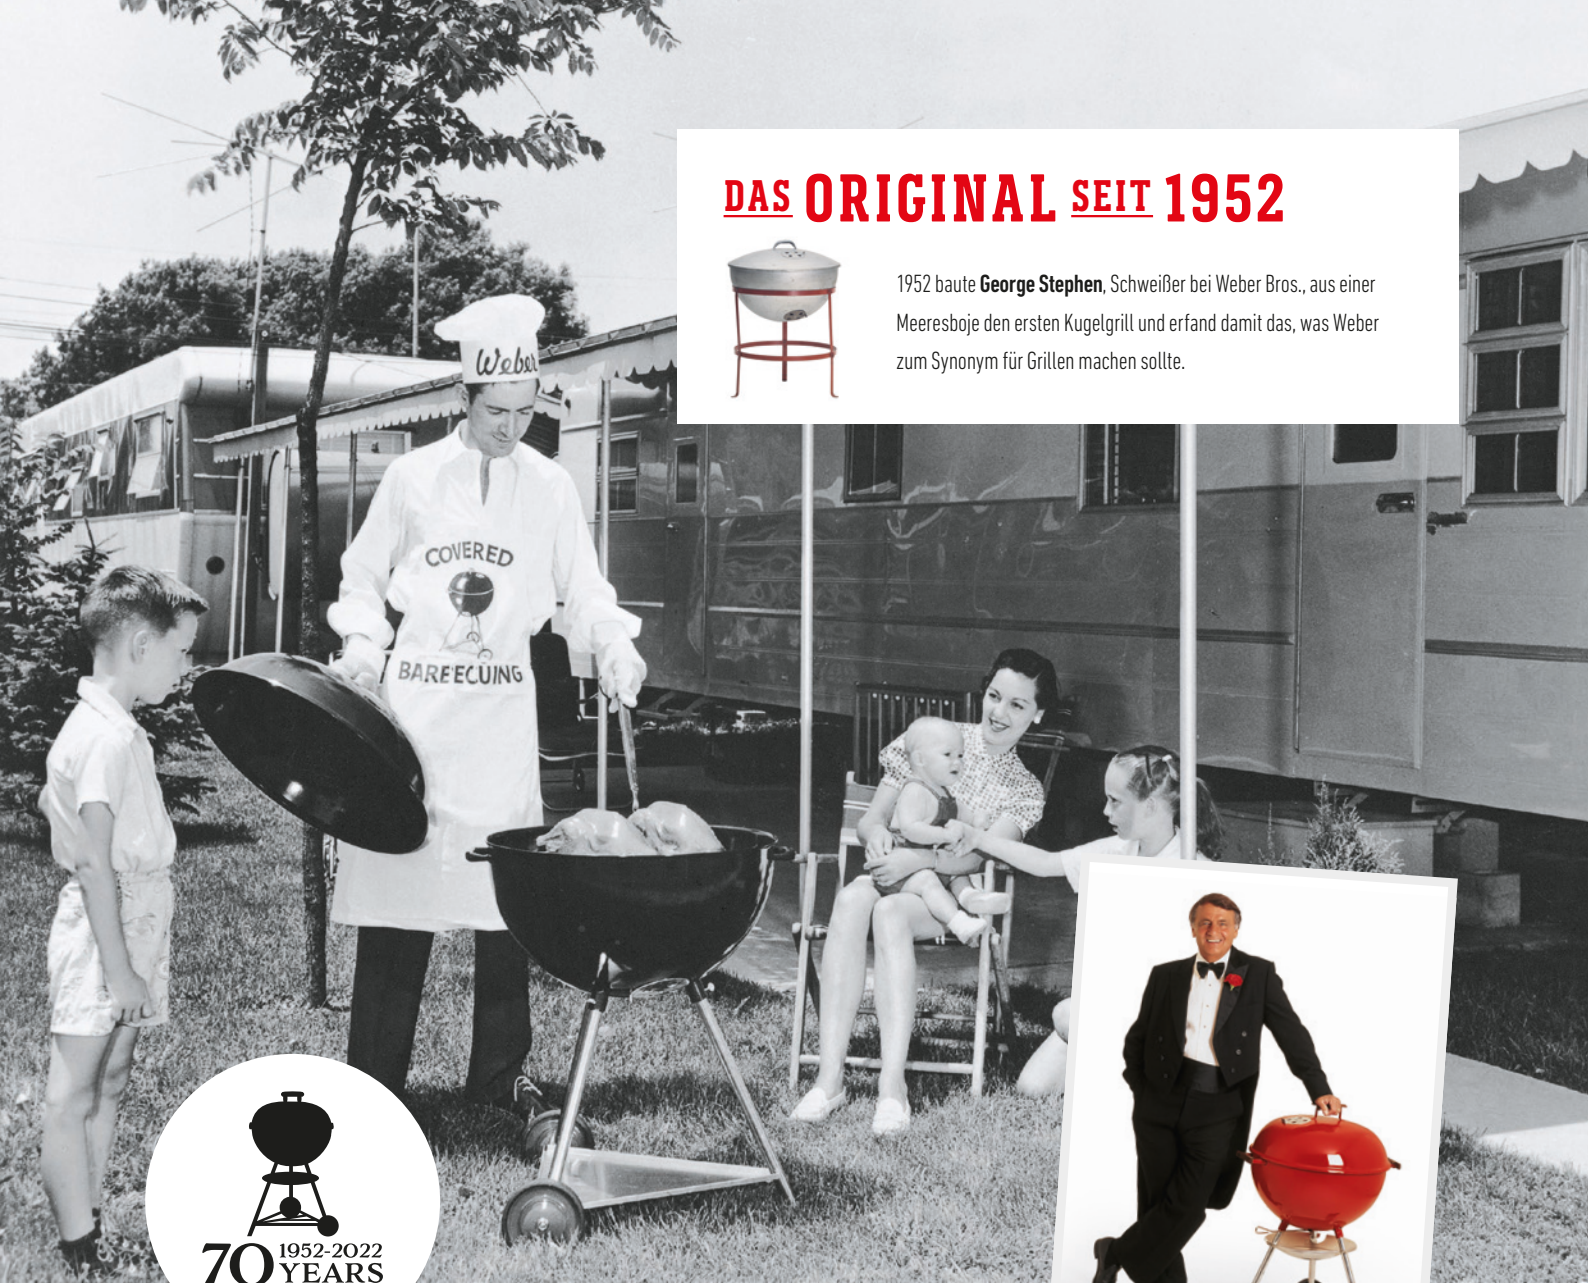

GEORGE STEPHEN
Erfinder & Gründer

APPETIT AUF IMMER NEUE INNOVATIONEN

Die fantastische Geschichte von Weber beschreibt, wie der Wunsch eines Angestellten, sein liebstes Freizeitvergnügen zu optimieren, eine ganze Firma verändern kann. 1952 stellte Weber Brothers Metal Works in Chicago Seebojen her. Einer der dort beschäftigten Schweißer, George Stephen Sr., grillte leidenschaftlich gerne, war aber alles andere als zufrieden mit seinem offenen Grill aus Ziegelsteinen. Jeder kleine Regenschauer konnte das Feuer erlöschen lassen. Schon ein paar einzelne Tropfen führten zu Temperaturveränderungen und ruinierten die Steaks. Und auch eine sanfte Brise konnte heiße Asche weitläufig verteilen. George Stephen suchte also nach Möglichkeiten, den Grill abzudecken, ohne die Hitze zu beeinträchtigen,