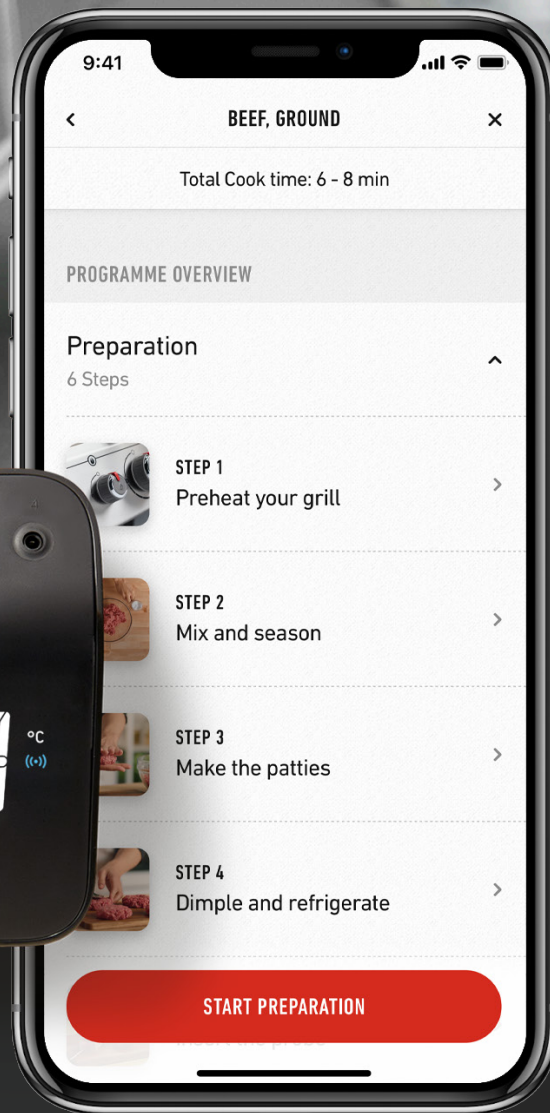

weber
connect

STÄRKEN SIE DIE VERBINDUNG

W E B E R C O N N E C T B E G E I S T E R T A L L E

WEBER CONNECT
SMART GRILLING HUB

Möchten Sie Ihre Beziehungen zu Kunden, Mitarbeitern oder Partnern stärken? Weber Connect wird alle begeistern. Dieses clevere Gadget ist die geheime Zutat für perfekt gegrillte Speisen. Es ist eine Anleitung zum Grillen, die Benachrichtigungen direkt auf das Smartphone sendet, von einem Garstufen-Countdown bis zur Information, dass es Zeit zum Wenden oder Servieren des Grillguts ist.