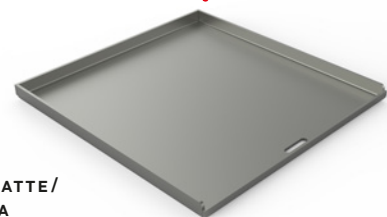

SEAR GRATE

GEFLÜGELHALTER

PFANNE

2-IN-1
DUTCH OVEN

SEAR GRATE
(ZWEISEITIG)

GLASIERTER
GRILLSTEIN

GRILLKORB

GRILLPLATTE/
PLANCHA