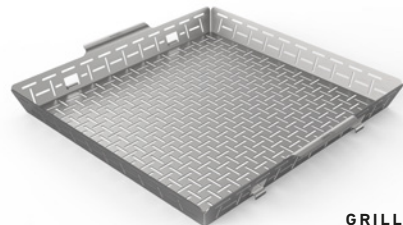

SEAR GRATE

GEFLÜGELHALTER

PFANNE

2-IN-1
DUTCH OVEN

SEAR GRATE
(ZWEISEITIG)

GLASIERTER
GRILLSTEIN

GRILLKORB

GRILLPLATTE/
PLANCHA