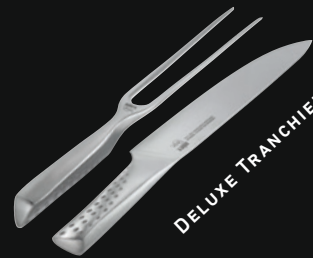

SCHNEIDEBRETT
MIT AUFFANGBE-
HÄLTER

PREMIUM-GRILL-
HANDSCHUHE

PRECISION GRILLBE-
STECK-SET, 3-TEILIG

FISCH-/
GEMÜSEHALTER

ANZÜNDKAMIN
RAPIDFIRE

GESCHENKE MIT PERSÖNLICHEM TOUCH

So hinterlassen Sie bei Kunden, Mitarbeitern, Partnern und Geschäftsfreunden einen bleibenden Eindruck: Mit dem eigenen Logo auf Ihrem Premium-Geschenk sorgen Sie dafür, dass Sie in aller Munde bleiben

ZUBEHÖR MIT IHREM LOGO

Personalisieren Sie ausgewählte Geräte mit Ihrem Firmenlogo.

DELUXE STEAK-SET

DELUXE SCHÄLMESSER

DELUXE TRANCHIERBESTECK-SET

DELUXE FILETIERMESSER

DELUXE BROTMESSER

DELUXE GEMÜSEMESSER