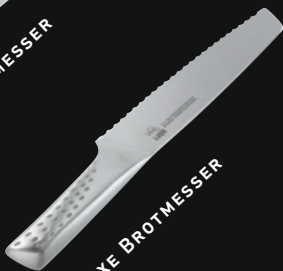

ZUBEHÖR MIT IHREM LOGO

Personalisieren Sie ausgewählte Geräte mit Ihrem Firmenlogo.

DELUXE STEAK-SET

DELUXE SCHÄLMESSER

DELUXE TRANCHIERBESTECK-SET

DELUXE FILETIERMESSER

DELUXE BROTMESSER

DELUXE GEMÜSEMESSER